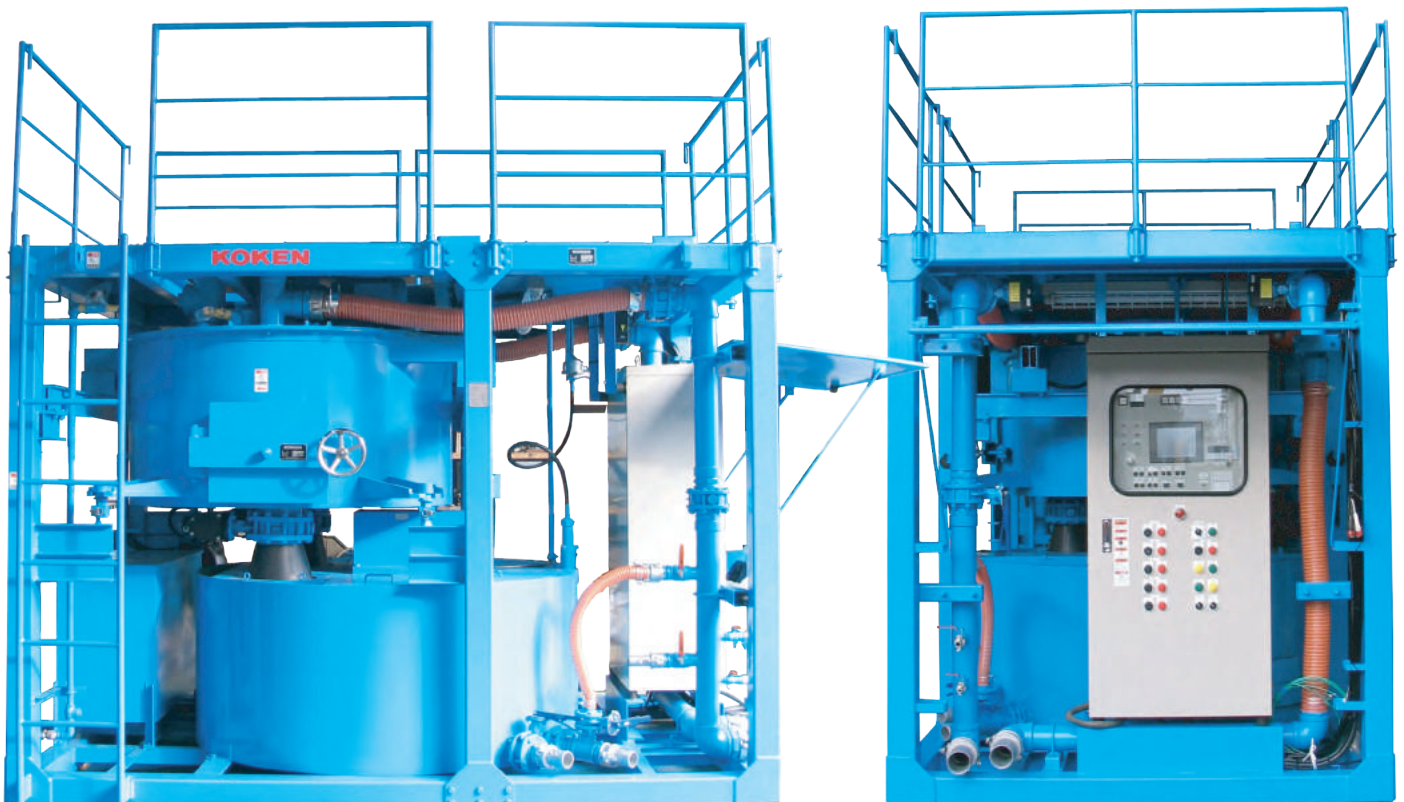

新登場! 小型・高性能・大容量プラント

全自動バッチャープラント
KMP(A)-VM1800W-39A

- 能力=40m³/h(水:セメント=1:1)
- 配合=水(ベントナイト)、混和剤、セメント
- 用途=連続壁工法、地盤改良、その他各種注入工事

計量、ミキシングのコントロールにタッチパネル方式を採用。これにより設定操作が楽に行え、しかも高性能ながらシンプルかつ軽量設計ですので設置が簡単で、作業時間も短縮出来ます。

タッチパネル式だからラクラク設定!

計量データ設定 A配合のセメント投入量を設定します。						A ⁺ 材数		セメントサイロの基使用時に、計量設定画面での設定値より何れも安前で片側のセメントサイロの運転を停止させる分の容量を設定します。同時にミキサー一組も停止します。白点は計量値の10%未満です。					
項目	A配合(W/C=0.80)	B配合(W/C=0.80)	C配合(W/C=0.80)	計量値	落差補正	計量値	落差補正	項目	設定	単位	項目	設定	単位
バッチ数	15	1	0					バッチ数	6	15	バッチ数	70	[kg]
水	716	56	760	54	0	0		バッチ数	5	5	水	700	[kg]
ベントナイト	0	0	0	0	0	0		バッチ数	15	15	水投入量	80	[kg]
混和剤	0.0	0.0	0.0	0.0	0.0	12.3		バッチ数	3	3	ベントナイト計量中	20	[kg]
セメント	893	48	760	55	0	1234		バッチ数	20	20	ベントナイト計量中	0.0	[kg]
容量合計	999.4	1001.2	0.0					バッチ数	120	120	ベントナイト計量完了	100	[kg]

(設定画面・配合)

(運転画面)

(設定画面・制御)

■ プラント構成図

■ プラント系統図

■ 仕様

型式	KMP(A)-VM1800W-39A	
配合材料	水(ベントナイト)、混和剤、セメント	
能力	m ³ /h	40
ミキサ	型式	VM1800W-LC9
	攪拌容量・%	1,000
アジテーター	型式	A-2400-10C
	攪拌容量・%	2,000
セメントサイロ	客先準備品 40t/h x 2	
セメントカットゲート	オプション(10B)	
ベントナイトサイロ	オプション(5t/h)	
水タンク	客先準備品	
本体寸法	mm	L 3,450 W 2,200 H 2,500
質量	kg	4,100