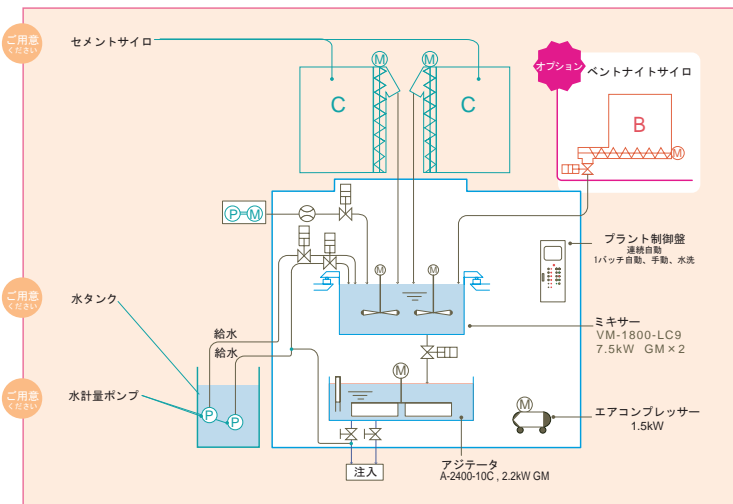

(設定画面・配合)

(運転画面)

(設定画面・制御)

■ プラント構成図

■ プラント系統図

■ 仕様

型式	KMP(A)-VM1800W-39A	
配合材料	水(ベントナイト)、混和剤、セメント	
能力	m ³ /h	40
ミキサ	型式	VM1800W-LC9
	攪拌容量・%	1,000
アジテーター	型式	A-2400-10C
	攪拌容量・%	2,000
セメントサイロ	客先準備品 40t/h x 2	
セメントカットゲート	オプション(10B)	
ベントナイトサイロ	オプション(5t/h)	
水タンク	客先準備品	
本体寸法	mm	L 3,450 W 2,200 H 2,500
質量	kg	4,100