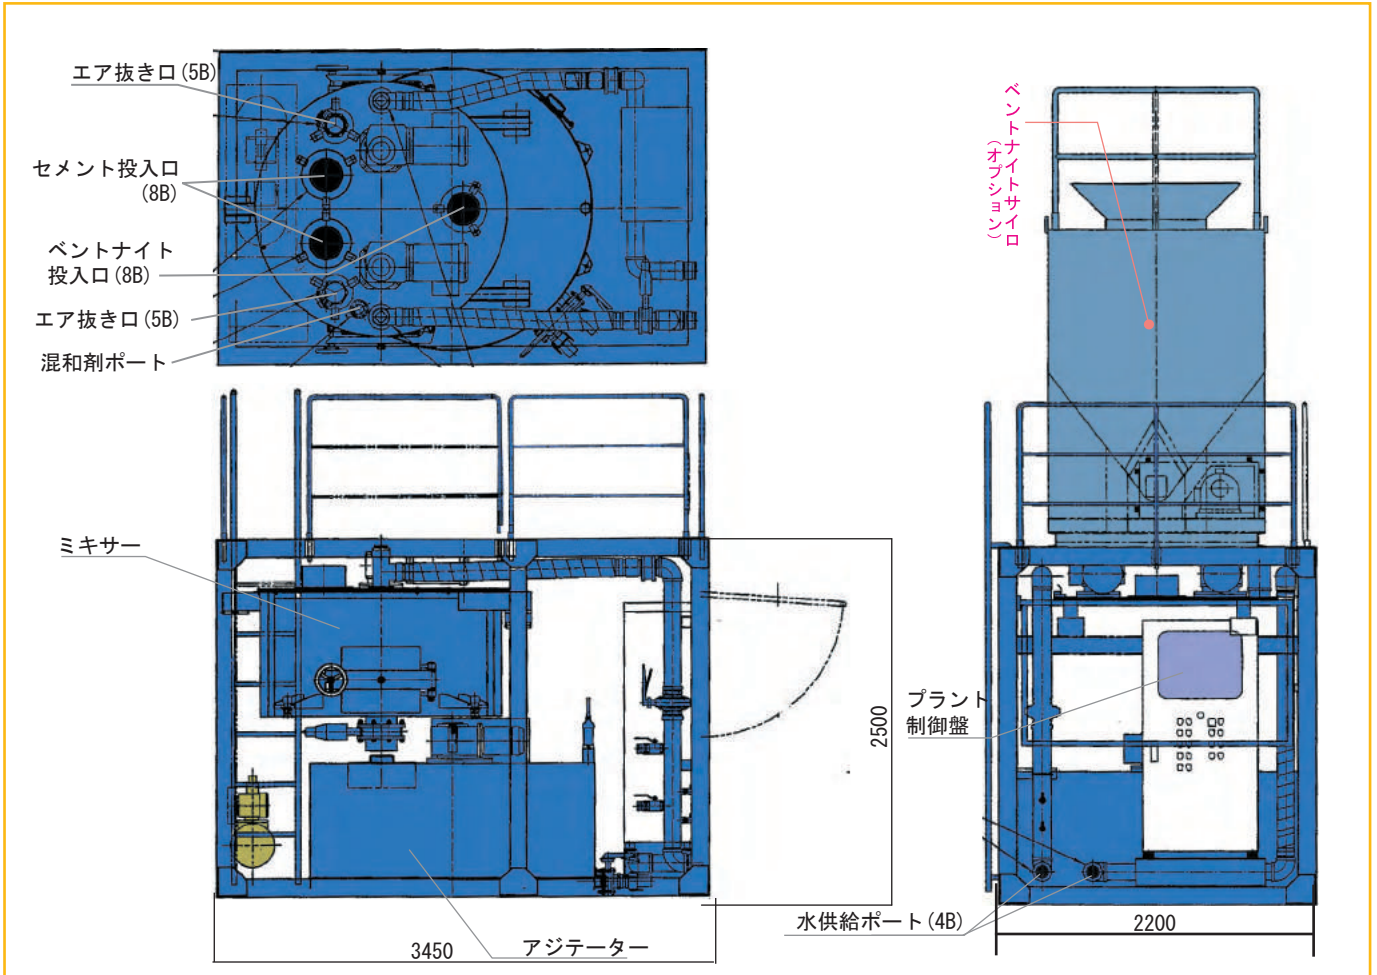

(設定画面・配合)

(運転画面)

(設定画面・制御)

■ プラント構成図

■ プラント系統図

■ 仕様

型式	KMP(A)-VM1800W-39A	
配合材料	水(ベントナイト)、混和剤、セメント	
能力	m ³ /h	40
ミキサ	型式	VM1800W-LC9
	攪拌容量・%	1,000
アジテーター	型式	A-2400-10C
	攪拌容量・%	2,000
セメントサイロ	客先準備品 40t/h x 2	
セメントカットゲート	オプション(10B)	
ベントナイトサイロ	オプション(5t/h)	
水タンク	客先準備品	
本体寸法	mm	L 3,450 W 2,200 H 2,500
質量	kg	4,100